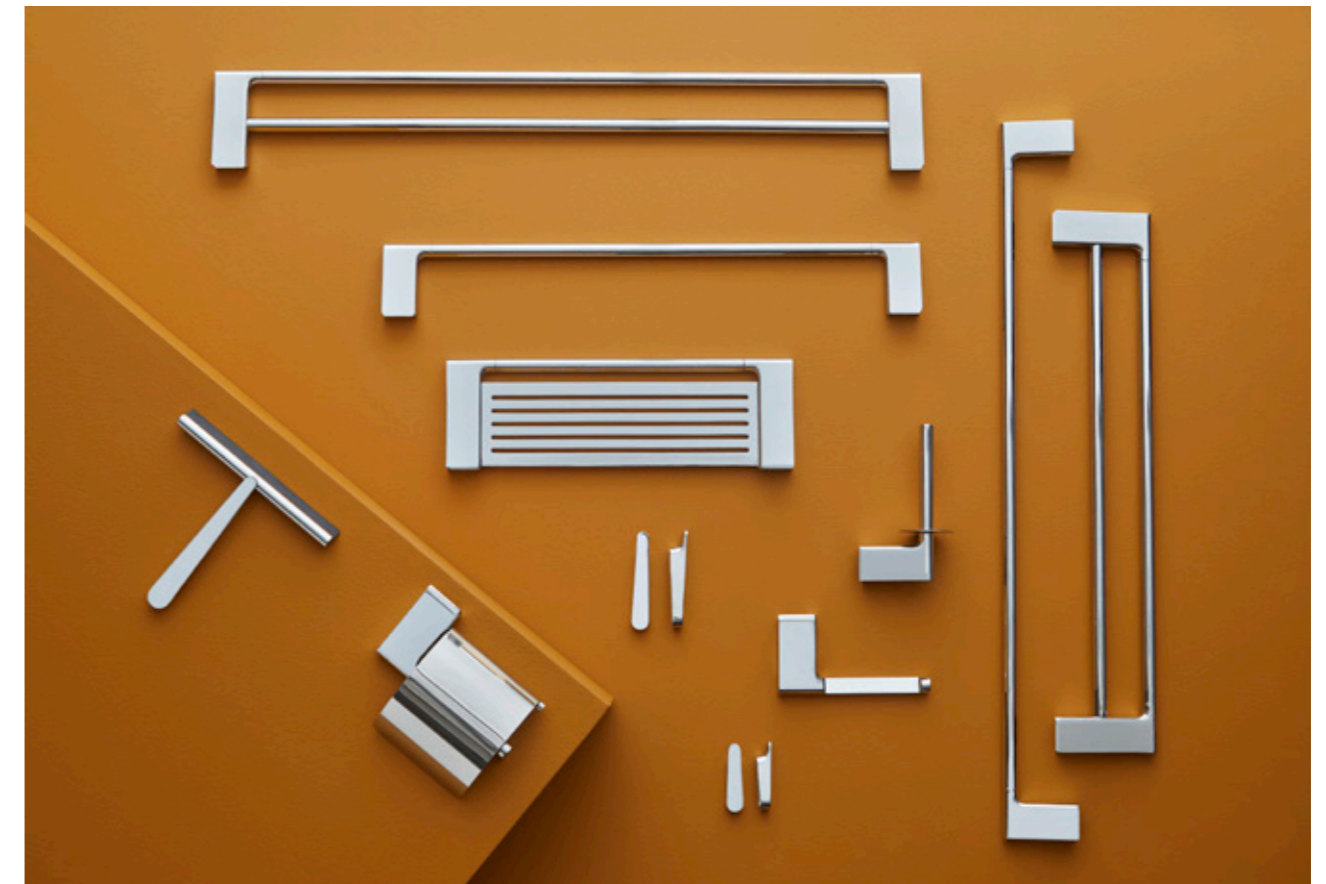

PORTE-SERVIETTES MURAL

PORTE-SERVIETTES MURAL

PATÈRE POUR SERVIETTES

ÉTAGÈRE

PORTE-SERVIETTES MURAL

PATÈRE POUR SERVIETTES, LARGE

Chrome

Style collection