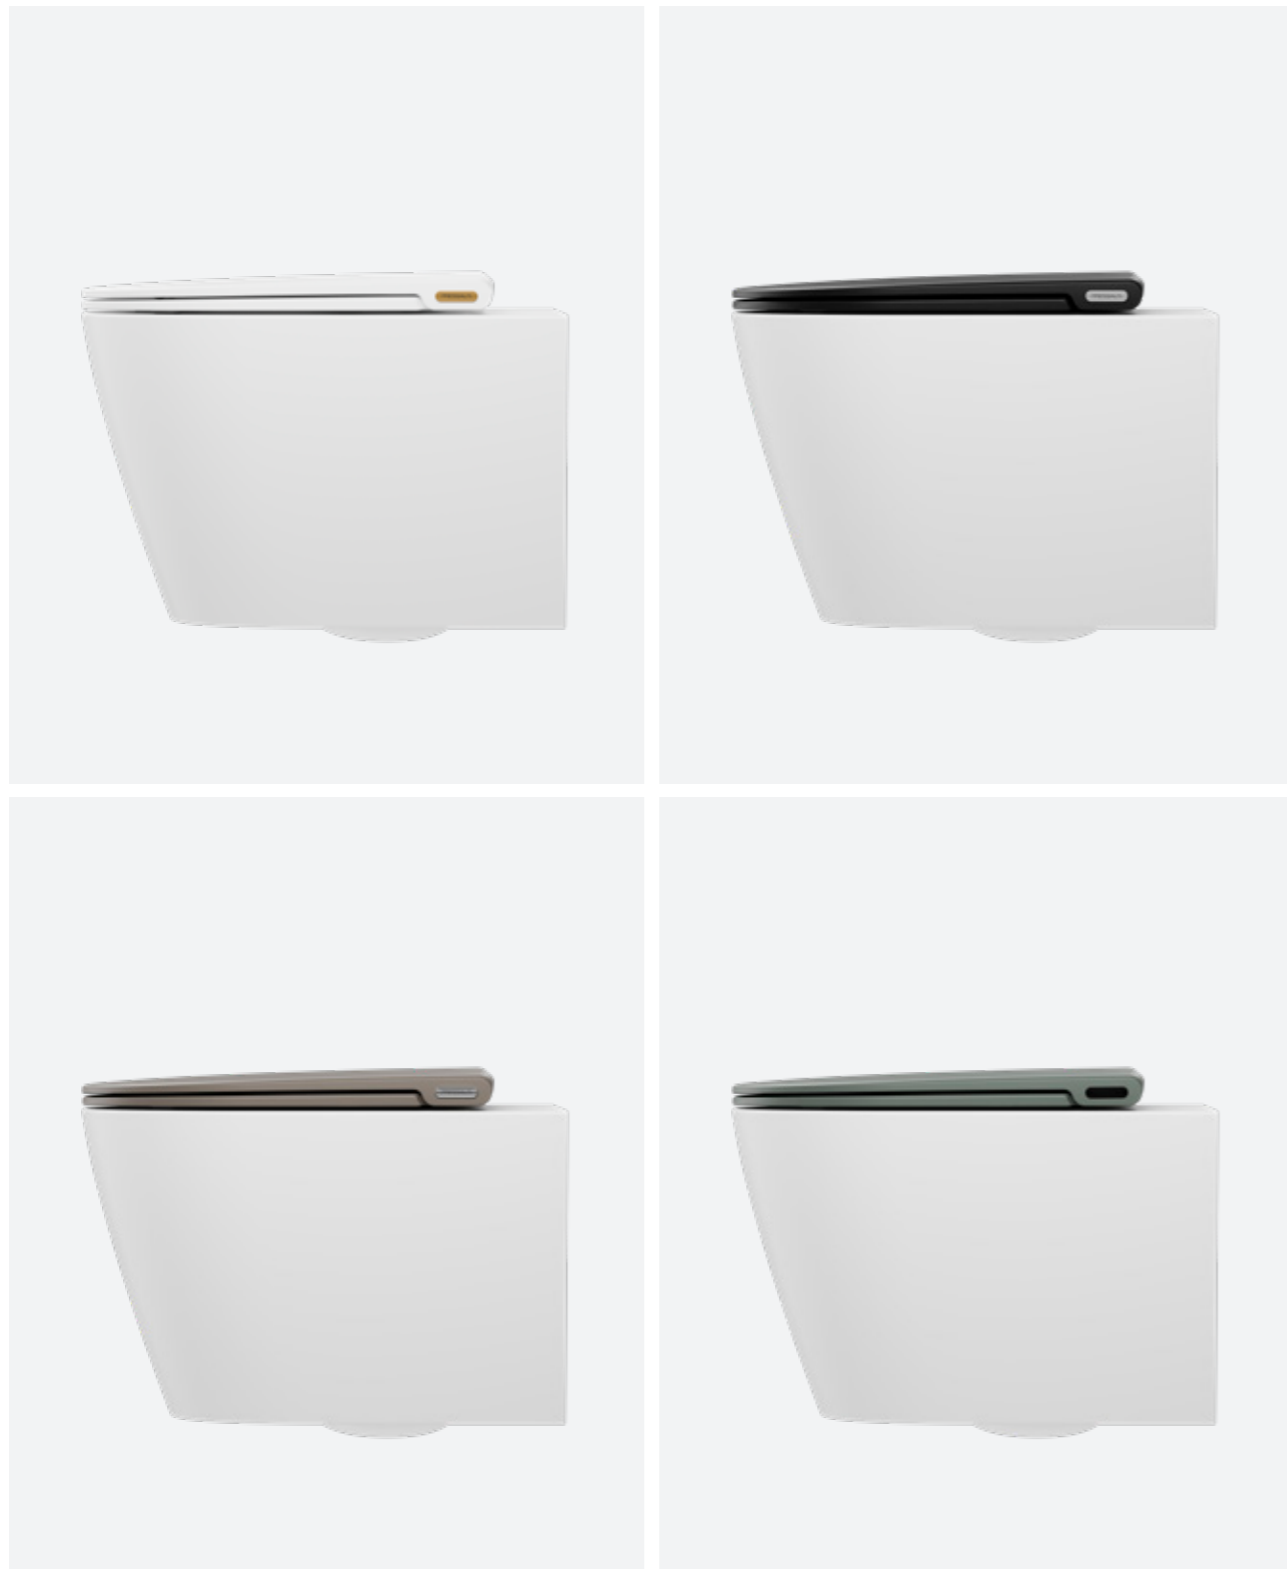

Style^{D2} Combi pack