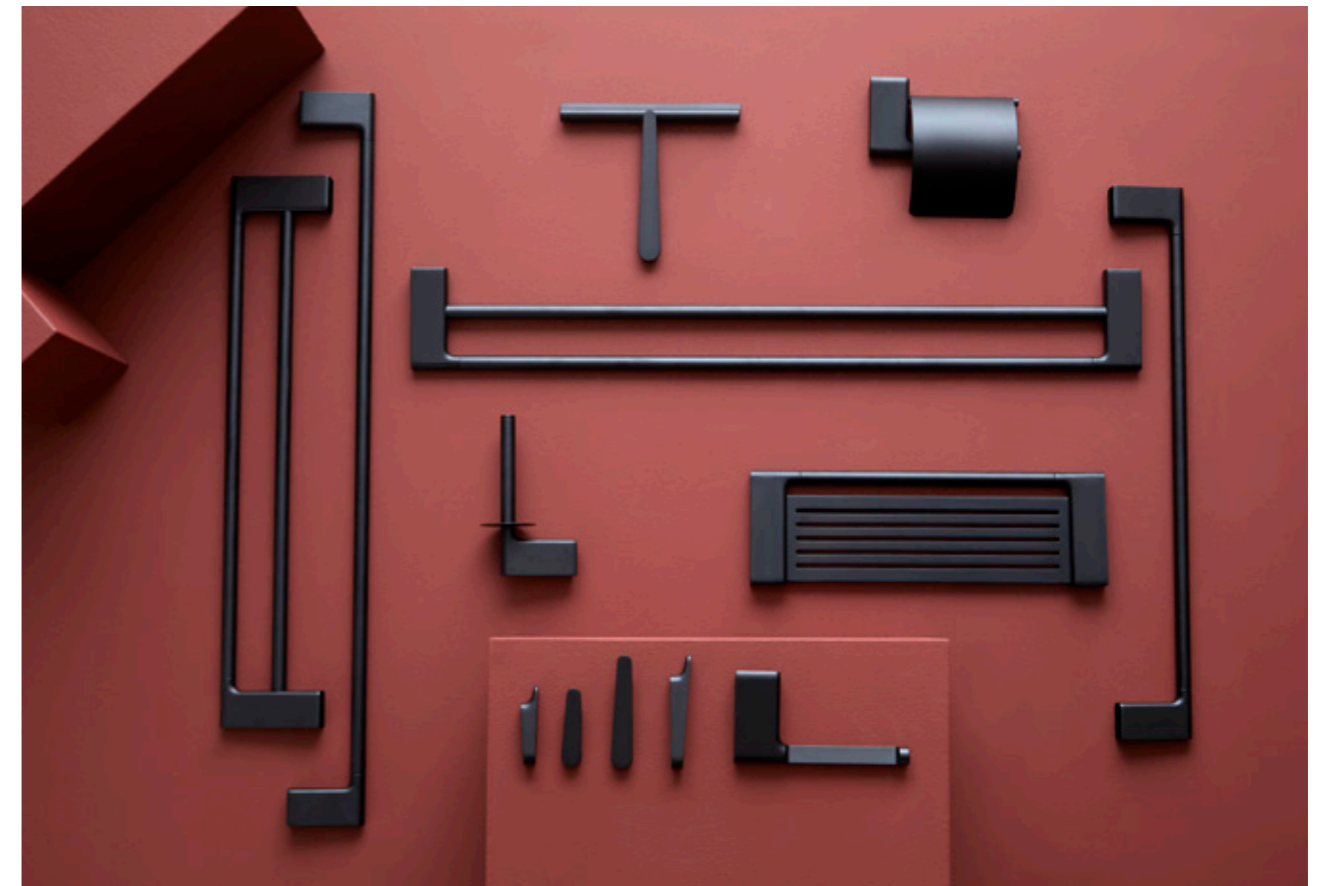

PORTE-SERVIETTES MURAL

PATÈRE POUR SERVIETTES

ÉTAGÈRE

PORTE-SERVIETTES MURAL

PATÈRE POUR SERVIETTES, LARGE

Noir

Style collection

NOIR